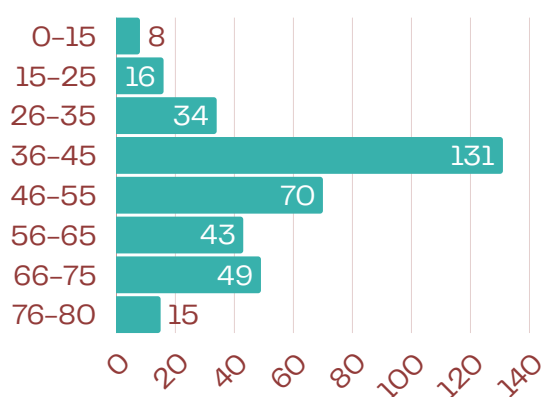

# VOTRE NOUVELLE MÉDIATHÈQUE SE PRÉPARE À SAVENAY, AIDEZ-NOUS À L'IMAGINER !

Les grandes tendances de l'enquête en ligne réalisée du 9 janvier au 9 février 2025

## QUI A PARTICIPÉ ?

369 réponses

91% fréquentent la médiathèque

Femmes actives  
35-55 ans

Les participants sont  
en majorité des  
femmes, habitant à  
Savenay.

56% habitent  
la commune  
de Savenay

73 %  
des répondants  
fréquentent la  
médiathèque de  
Savenay

## Tranches d'âges