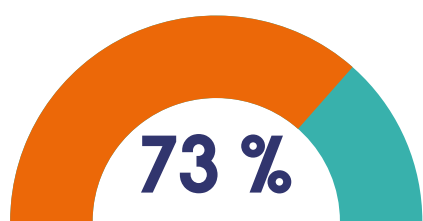

## QUI A PARTICIPÉ ?

369 réponses

91% fréquentent la médiathèque

Femmes actives  
35-55 ans

Les participants sont  
en majorité des  
femmes, habitant à  
Savenay.

56% habitent  
la commune  
de Savenay

73 %  
des répondants  
fréquentent la  
médiathèque de  
Savenay

## Tranches d'âges