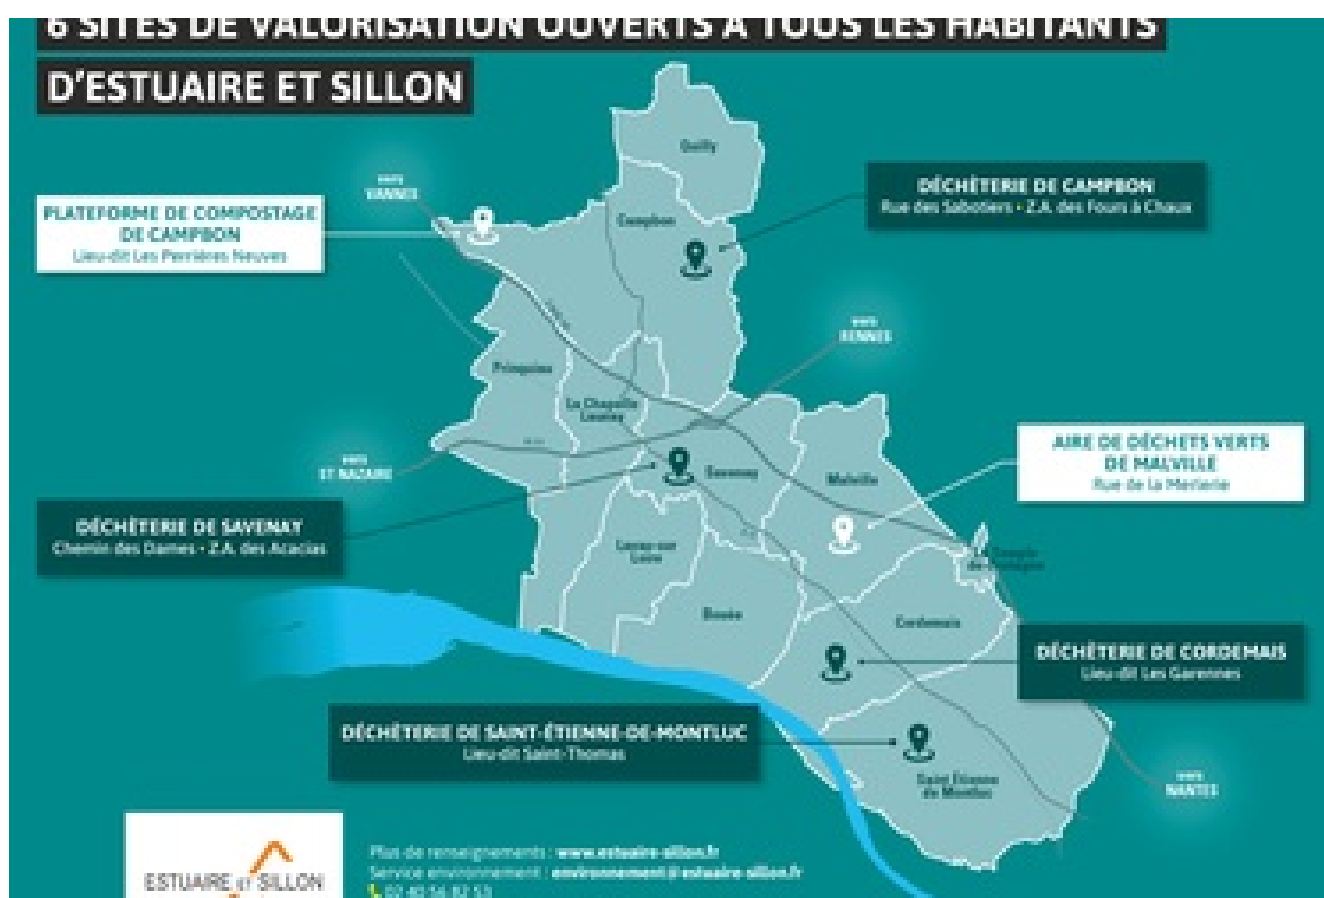

Les déchèteries et points d'apport volontaires

Les 6 sites de valorisation du territoire sont ouverts toute l'année. Vous en trouverez au moins un site à 10 minutes

de trajet de chez vous. Les déchèteries sont ouvertes en continu le samedi à Savenay et Saint-Étienne-de-Montluc, et vous accueillent dès 9h du matin certains jours.

Les bons gestes de tri en déchèterie

<https://www.estuaire-sillon.fr/au-quotidien/gestion-des-dechets/les-decheteries-et-points-d-apport-volontaires-409.html>

Les collectes amiante et pneus

Les colonnes d'apport volontaire pour les ordures ménagères

Les colonnes de tri emballages

L' aire de déchets verts de Malville

<https://www.estuaire-sillon.fr/au-quotidien/gestion-des-dechets/les-decheteries-et-points-d-apport-volontaires-409.html>

La plateforme de compostage de Campbon