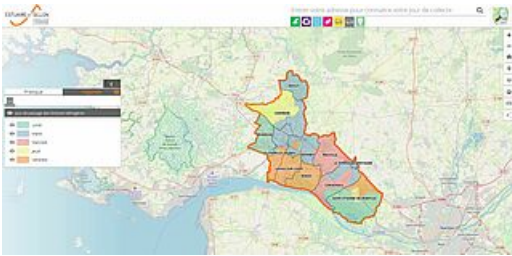

Connaître votre jour de collecte déchets

La carte interactive vous permet d'obtenir le jour de collecte des ordures ménagères, des emballages recyclables en porte-à-porte ainsi que les points de tri les plus proches de chez VOUS.

cliquer sur l'image pour accéder

Votre calendrier de collecte

1. Allez sur <https://cartes.estuaire-sillon.fr/dechets/index.html>
2. Renseignez votre adresse (en haut à droite de la page)
3. Obtenez toutes les informations utiles pour la collecte de vos déchets. Téléchargez votre calendrier de collecte 2025 (lien bleu à gauche)